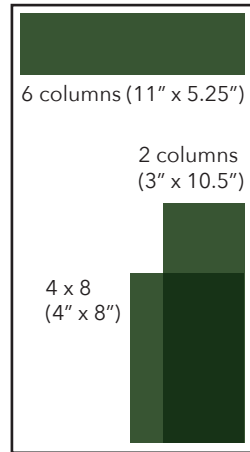

2/3 Page Vertical
4 columns (7.28" x 21")
\$565.20 B&W
\$690.20 Color
\$695.40 B&W
\$820.40 Color

1/2 Page Horiz.
6 columns (11" x 10.5")
\$437.10 B&W
\$562.10 Color
\$534.75 B&W
\$659.75 Color

1/2 Page Vertical
3 columns (5.42" x 21")
\$437.10 B&W
\$562.10 Color
\$534.75 B&W
\$659.75 Color

1/3 Page Vertical
2 columns (3.5" x 21")
\$296.40 B&W
\$421.40 Color
\$361.50 B&W
\$486.50 Color

1/3 Page Horiz.
6 columns (11" x 7")
Herald:
\$296.40 B&W
\$421.40 Color
Messenger:
\$361.50 B&W
\$486.50 Color